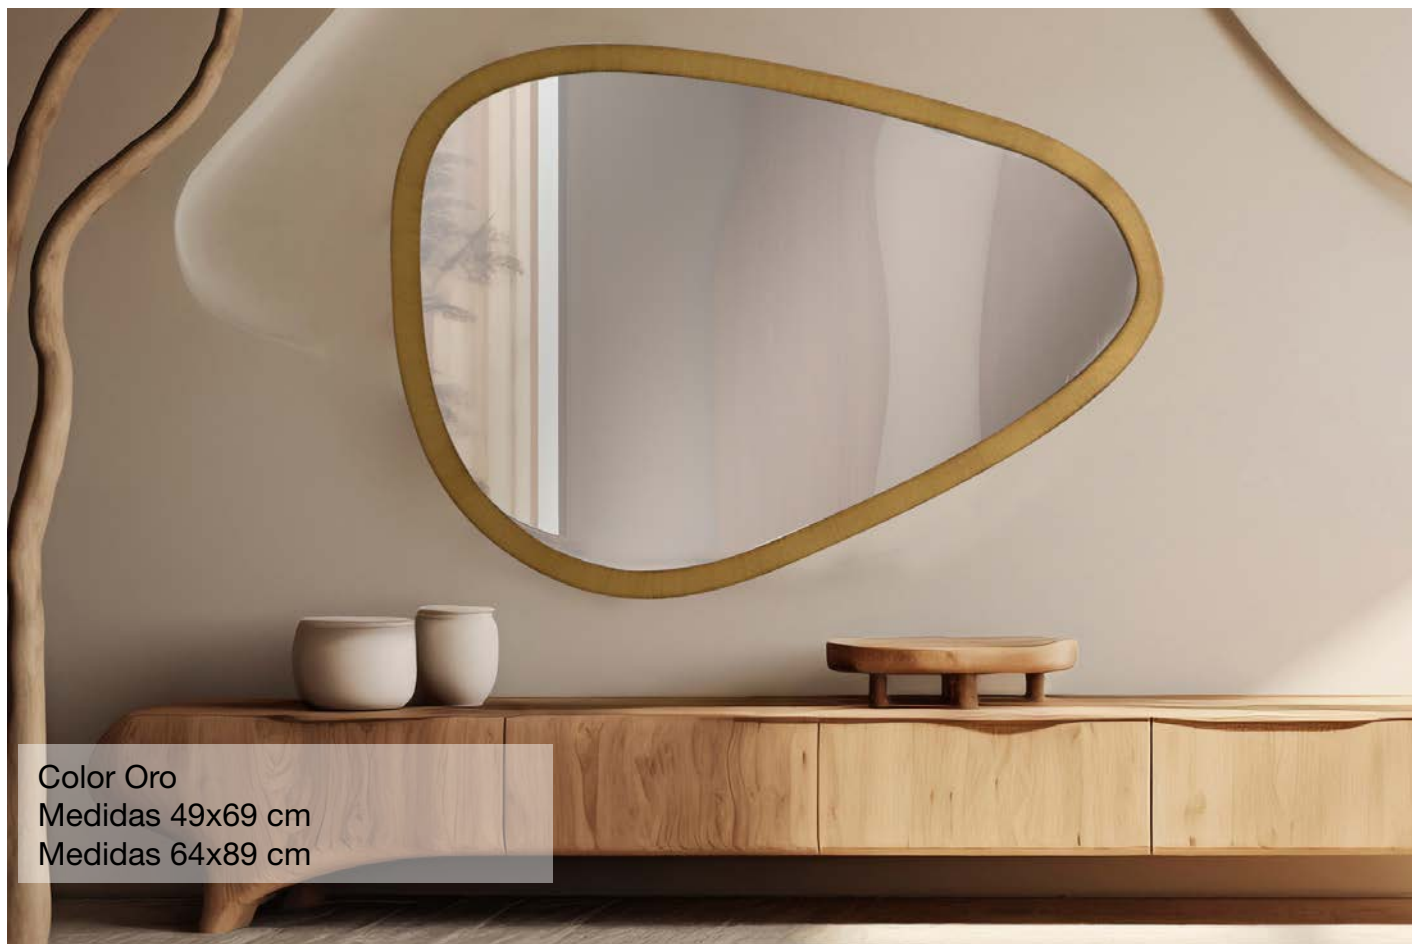

# MODELO GOTA

Color Negro

Medidas 49x69 cm

Medidas 64x89 cm

# MODELO GOTA

ADM  DECOR

Color Plata  
Medidas 49x69cm  
Medidas 64x89 cm

Color Oro  
Medidas 49x69 cm  
Medidas 64x89 cm