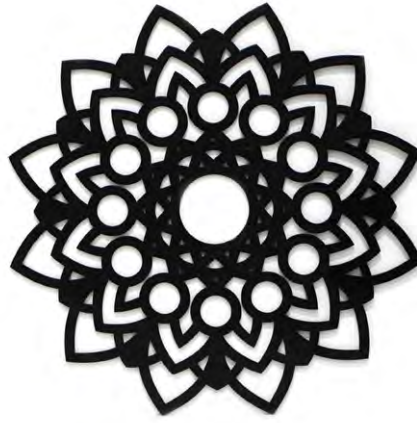

M51 NEGRO

REFERENCIAS:

30X30	SIL 33
40X40	SIL 2
60X60	SIL 22
80X80	SIL 120